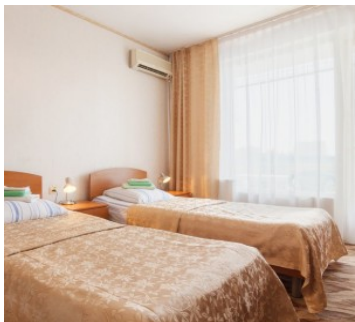

Пансионат Дельфин Сочи

2-х местный 1-но комнатный 1 категории

Двухместный улучшенный номер площадью 16 кв.м., с балконом. На основные места предоставлены две односпальные кровати. Одно дополнительное место на еврораскладушке. В номере: зеркало, прикроватные тумбочки, стол, стулья, шкаф, холодильник, кондиционер, телевизор. Санузел с душем.

2-х местный 1-но комнатный 3 категории

Двухместный стандартный номер площадью 16 кв.м., с балконом. На основные места предоставлены две односпальные кровати. Одно дополнительное место на еврораскладушке. В номере: зеркало, прикроватные тумбочки, стол, стулья, шкаф, холодильник, вентилятор, телевизор. Санузел с душем.

2-х местный 2-х комнатный Апартамент

Двухкомнатный номер апартамент площадью 75 кв.м., с балконом. На основные места предоставлена двуспальная кровать. Два дополнительных места на диване. В номере: зеркало, прикроватные тумбочки, трюмо, журнальный столик, стол, стулья, набор мягкой мебели, шкаф, кухонная зона, набор посуды, холодильник, электрический чайник, кондиционер, телевизор. Санузел с ванной.

2-х местный 2-х комнатный Люкс

Двухкомнатный номер апартамент площадью 32 кв.м., с балконом. На основные места предоставлена двуспальная кровать. Два дополнительных места на диване. В номере: зеркало, прикроватные тумбочки, стол, стулья, набор мягкой мебели, шкаф, холодильник, электрический чайник, кондиционер, телевизор. Санузел с ванной.