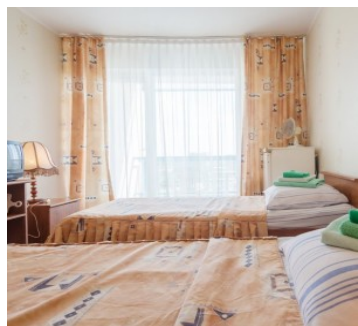

Пансионат Дельфин Сочи

2-х местный 1-но комнатный 1 категории

Двухместный улучшенный номер площадью 16 кв.м., с балконом. На основные места предоставлены две односпальные кровати. Одно дополнительное место на еврораскладушке. В номере: зеркало, прикроватные тумбочки, стол, стулья, шкаф, холодильник, кондиционер, телевизор. Санузел с душем.

2-х местный 1-но комнатный 3 категории

Двухместный стандартный номер площадью 16 кв.м., с балконом. На основные места предоставлены две односпальные кровати. Одно дополнительное место на еврораскладушке. В номере: зеркало, прикроватные тумбочки, стол, стулья, шкаф, холодильник, вентилятор, телевизор. Санузел с душем.

2-х местный 2-х комнатный Апартамент

Двухкомнатный номер апартамент площадью 75 кв.м., с балконом. На основные места предоставлена двуспальная кровать. Два дополнительных места на диване. В номере: зеркало, прикроватные тумбочки, трюмо, журнальный столик, стол, стулья, набор мягкой мебели, шкаф, кухонная зона, набор посуды, холодильник, электрический чайник, кондиционер, телевизор. Санузел с ванной.

2-х местный 2-х комнатный Люкс

Двухкомнатный номер апартамент площадью 32 кв.м., с балконом. На основные места предоставлена двуспальная кровать. Два дополнительных места на диване. В номере: зеркало, прикроватные тумбочки, стол, стулья, набор мягкой мебели, шкаф, холодильник, электрический чайник, кондиционер, телевизор. Санузел с ванной.